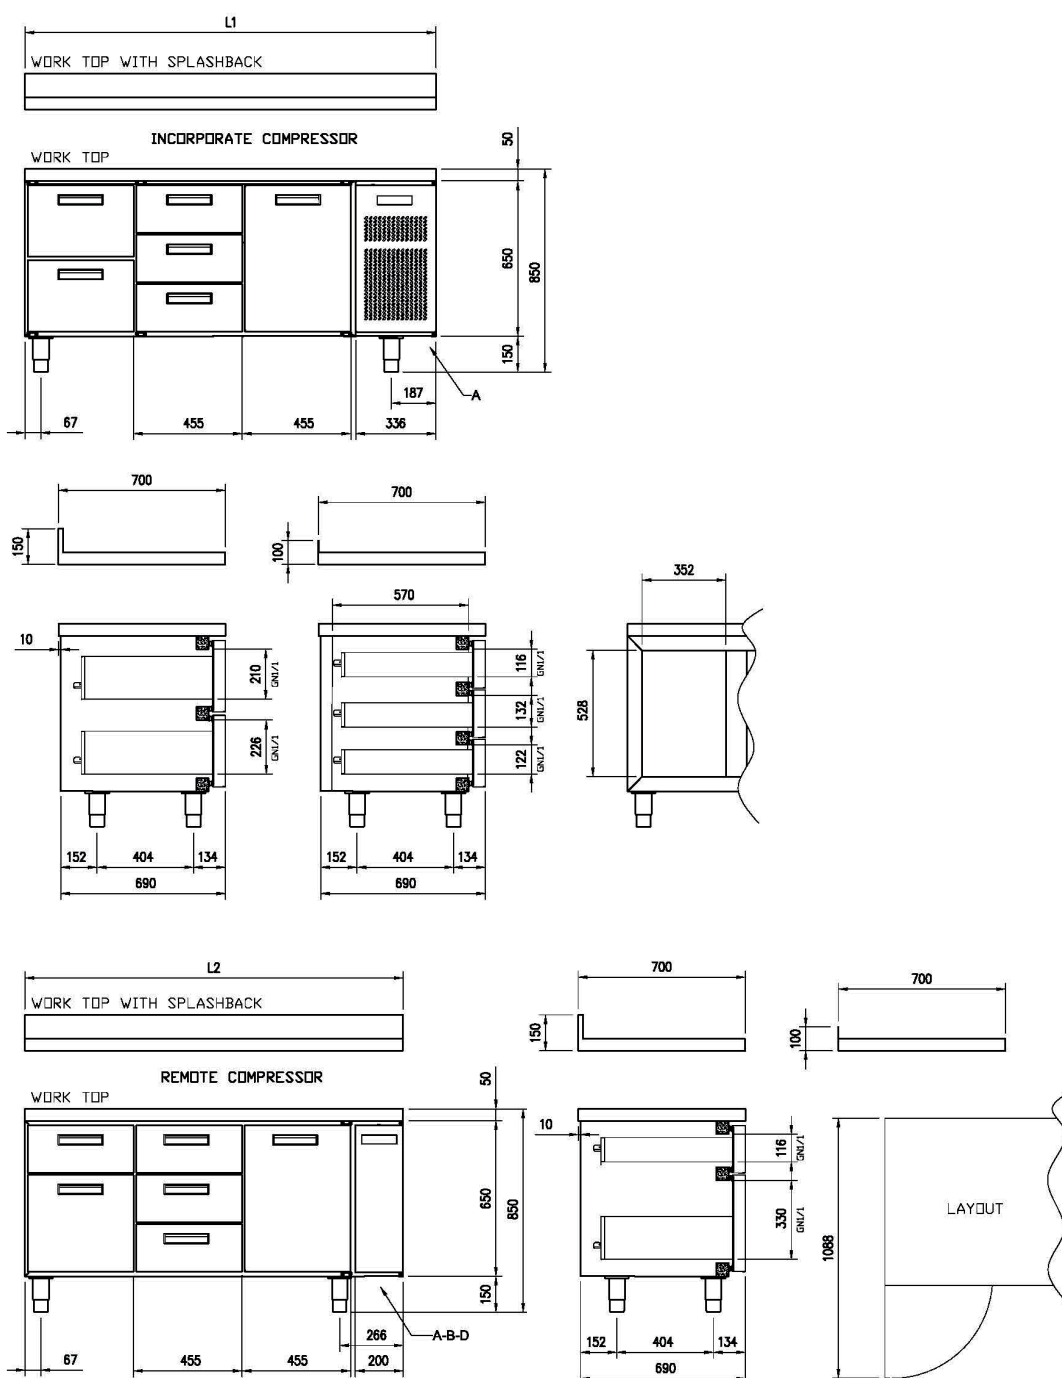

## Podestavba chladicí elektrická GN 1/1 deska KIT 2x1 zásuvky

Model

Sap kód

00020122

LNSR 702 1Z DKIT

Skupina artiklů

Stoly chladicí a mrazicí

A= ELECTRICAL CONNECTION  
B= GAS CONNECTION ø8 ø10  
D= WATER DISCHARGE ø20 (M)

DOORS	L1	L2
2	1266	1130
3	1721	1585
4	2182	2046